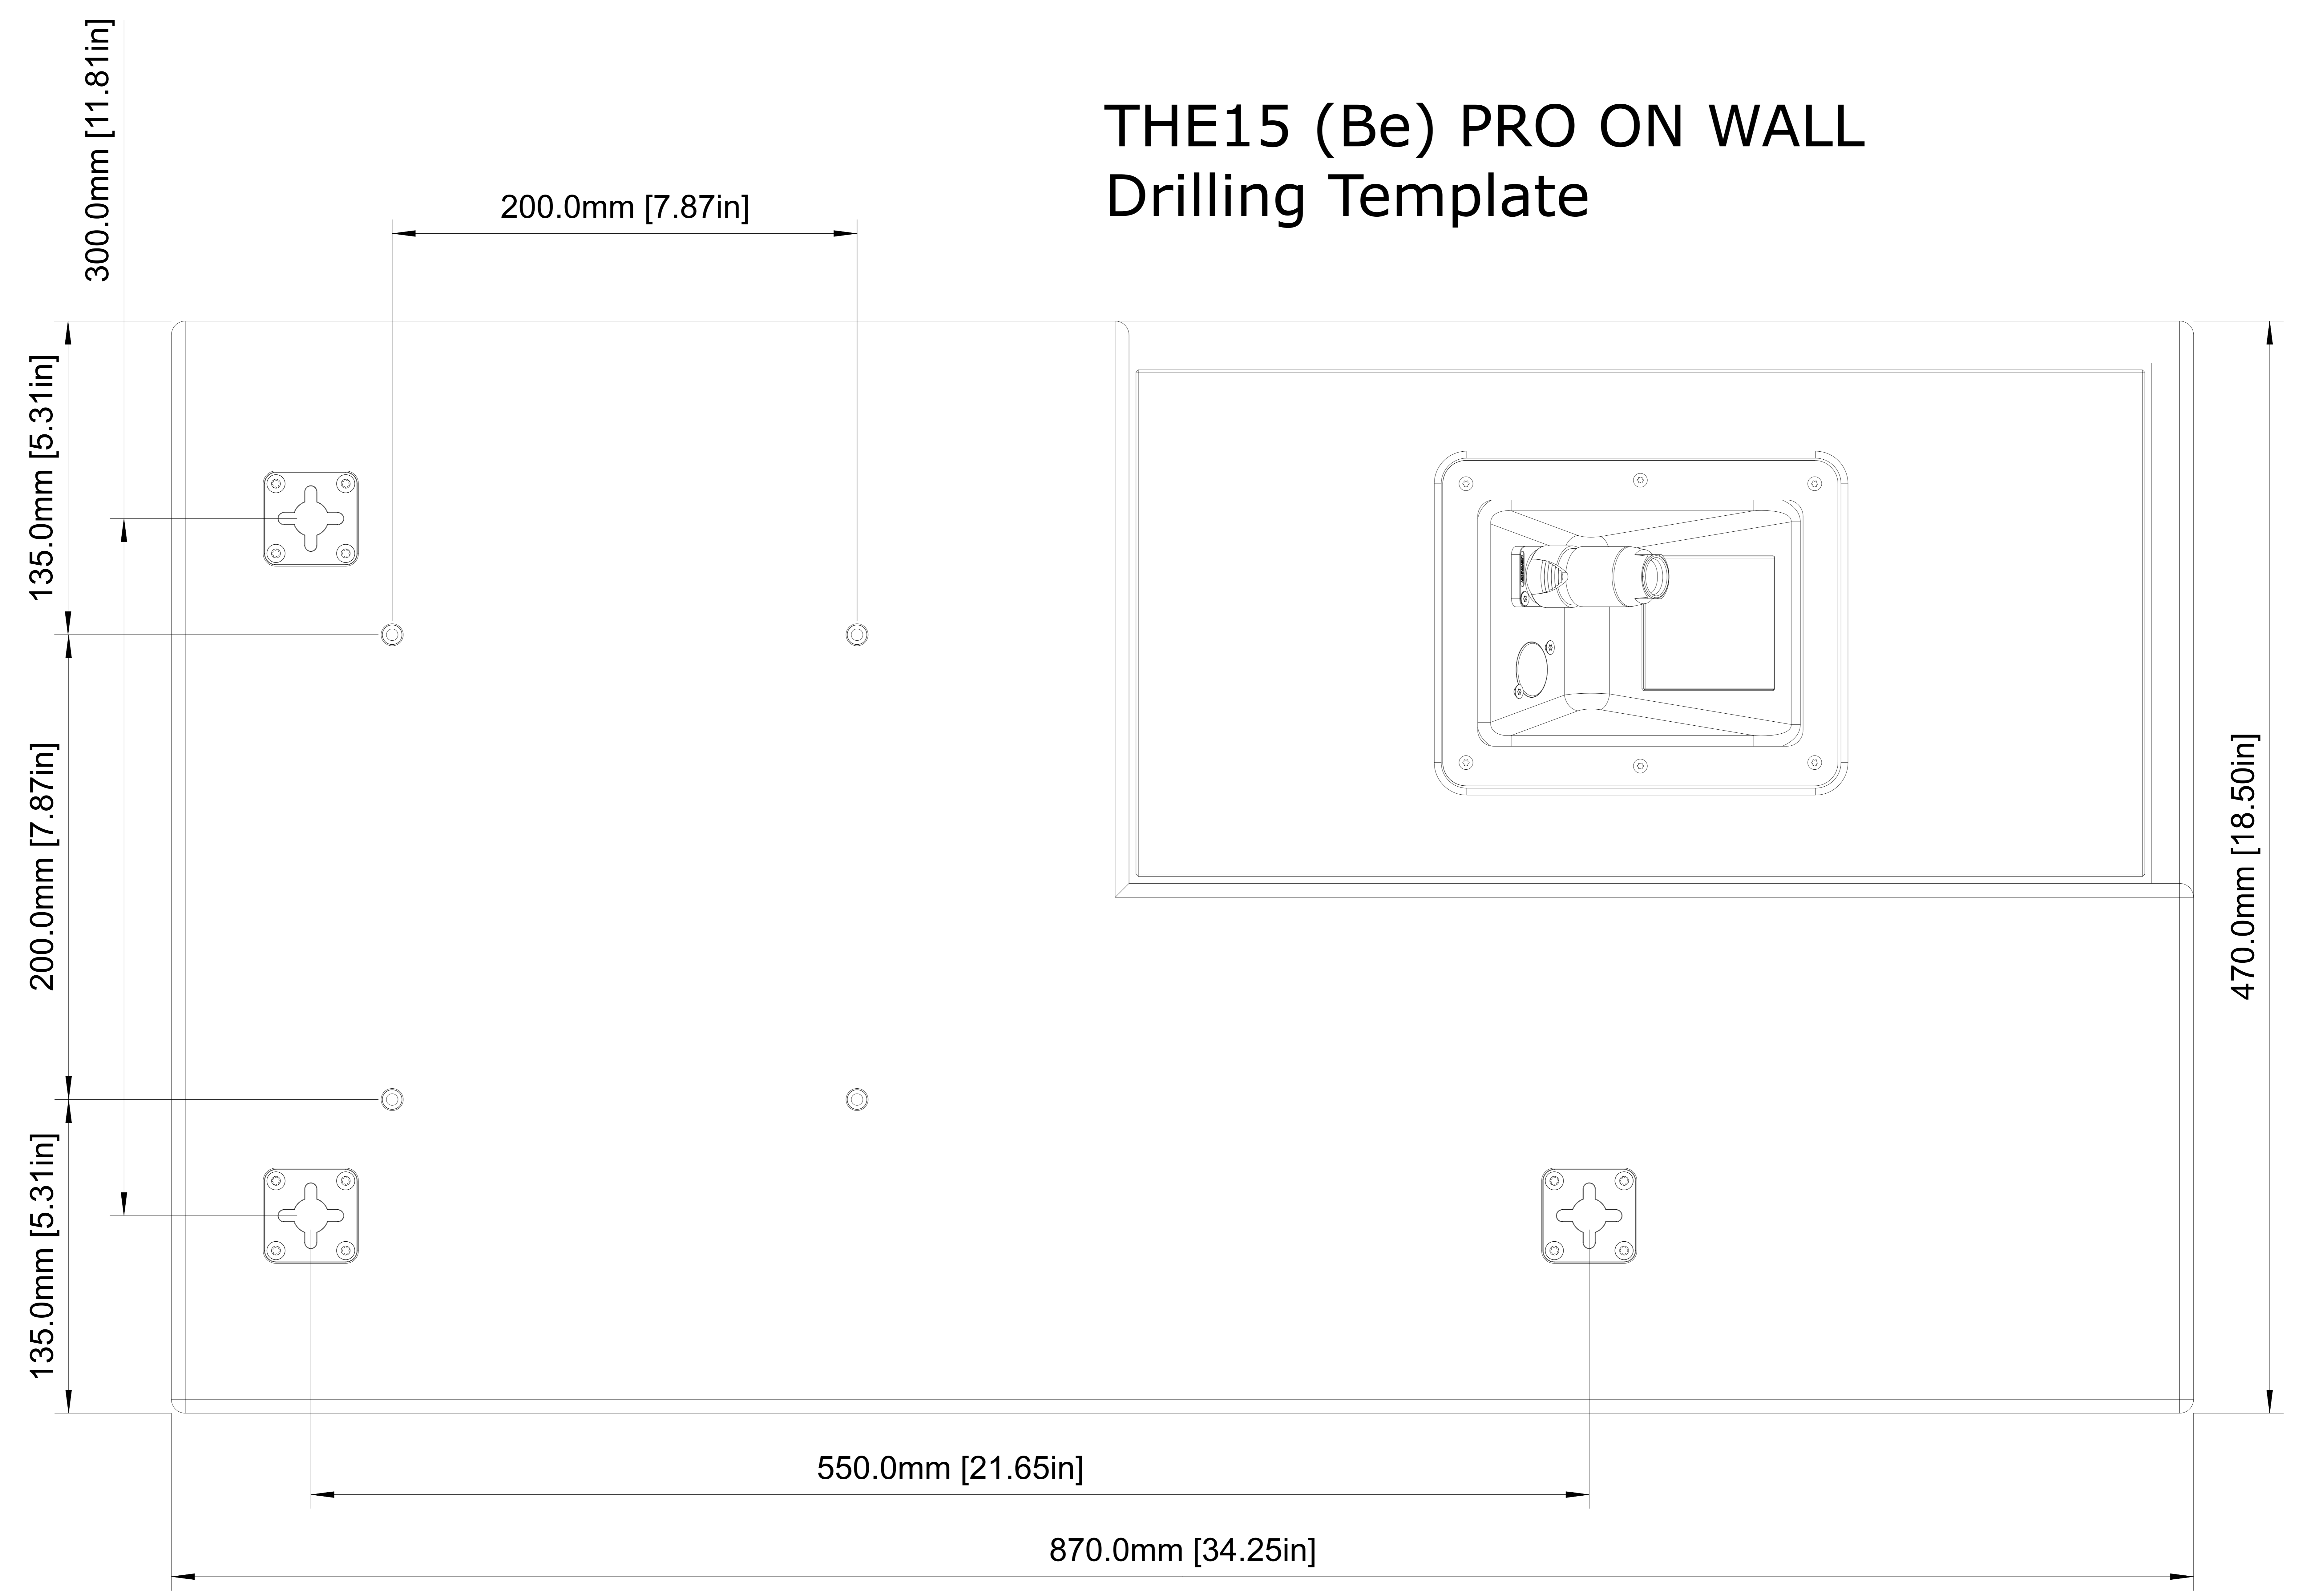

THE15 (Be) PRO ON WALL Drilling Template

1:1